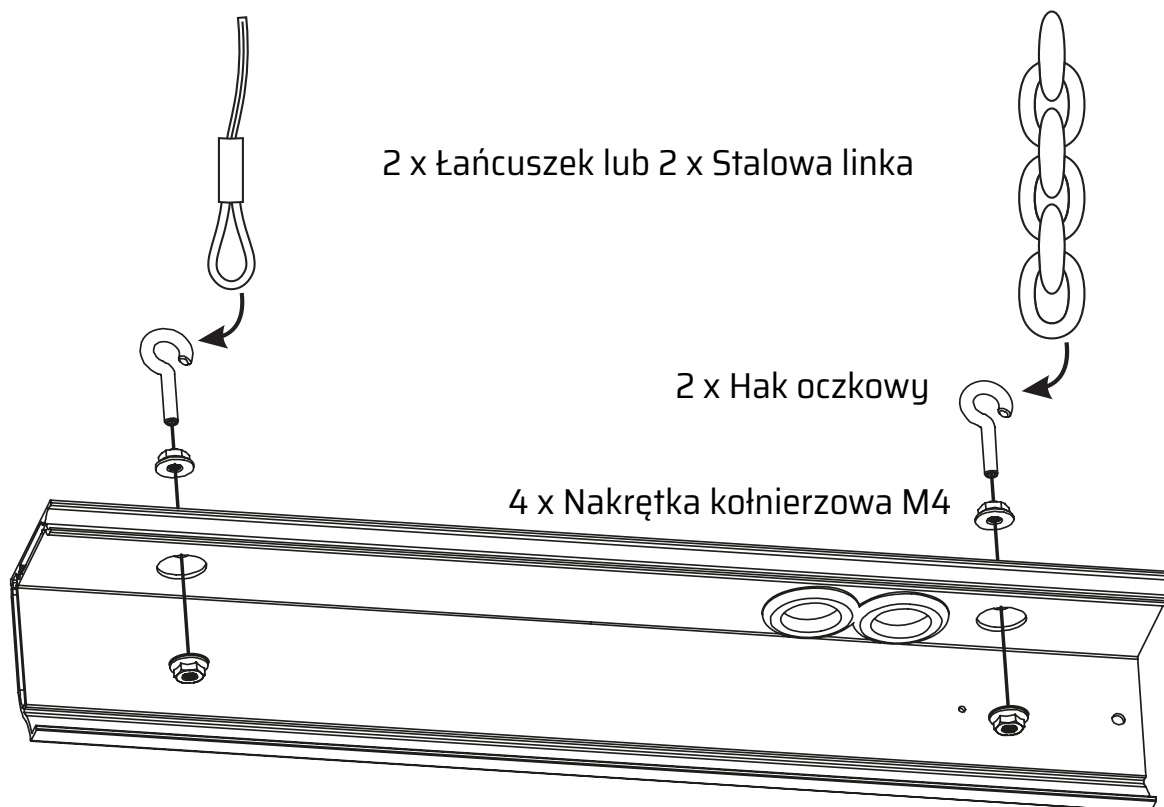

UMK C144

UMK C144 umożliwia montaż zwieszakowy opraw do sufitu na stalowych linkach lub łańcuszkach. Istnieje możliwość zamówienia zestawu bez linek lub łańcuszków.

ELEMENTY ZESTAWU

ZAMAWIANIE

UMK C144 0000 - PLEN - CO - L020

Typ zwieszenia:

CO - linki (cords)

CH - łańcuszki (chains)

X - bez linek lub łańcuszków

Długość linki bądź łańcuszka:

L010 - długości linki bądź łańcuszka równa 10cm

L015 - długości linki bądź łańcuszka równa 15cm

L020 - długości linki bądź łańcuszka równa 20cm

... - długości linki bądź łańcuszka dostępne w wariantach co 5cm

X - nie dotyczy (bez linek lub łańcuszków)